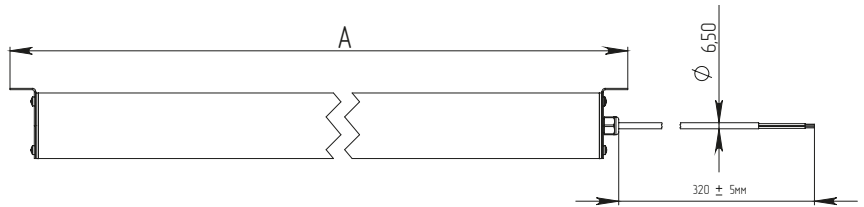

Габаритные размеры светильника FPL

Модель	A, мм
FPL XX-12-XX	465
FPL XX-24-XX	825
FPL XX-27-XX	1185
FPL XX-35-XX	1185
FPL XX-47-XX	1545
FPL XX-54-XX	1185
FPL XX-58-XX	1905
FPL XX-70-XX	2266
FPL XX-82-XX	2626

Модификации светильников (кронштейны и др. исполнения смотрите в каталоге)

FPL 01 (поворотный кронштейн), FPL-фермер 03-27-XXX

FPL 05 (подвес горизонтальный)

FPL-фермер 03-54-XXX
(двухсторонний свет,
подвес вертикальный)