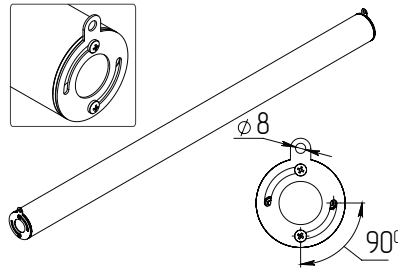

Габаритные размеры светильника FPL

Модель	A, мм
FPL XX-12-XX	465
FPL XX-24-XX	825
FPL XX-27-XX	1185
FPL XX-35-XX	1185
FPL XX-47-XX	1545
FPL XX-54-XX	1185
FPL XX-58-XX	1905
FPL XX-70-XX	2266
FPL XX-82-XX	2626

Модификации светильников (кронштейны и др. исполнения смотрите в каталоге)

FPL 01 (поворотный кронштейн), FPL-фермер 03-27-XXX

FPL 05 (подвес горизонтальный)

FPL-фермер 03-54-XXX
(двухсторонний свет,
подвес вертикальный)