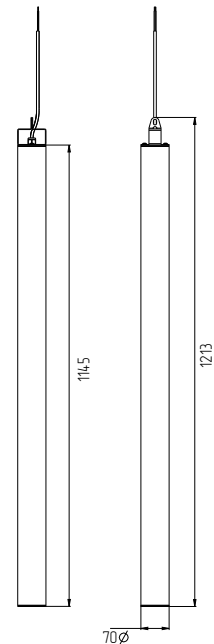

Габаритные размеры светильника FPL

Модель	A, мм
FPL XX-12-XX	465
FPL XX-24-XX	825
FPL XX-27-XX	1185
FPL XX-35-XX	1185
FPL XX-47-XX	1545
FPL XX-54-XX	1185
FPL XX-58-XX	1905
FPL XX-70-XX	2266
FPL XX-82-XX	2626

Модификации светильников (кронштейны и др. исполнения смотрите в каталоге)

FPL 01 (поворотный кронштейн), FPL-фермер 03-27-XXX

FPL 05 (подвес горизонтальный)

FPL-фермер 03-54-XXX
(двухсторонний свет,
подвес вертикальный)

FPL 19 (с гермовводом сверху)

FPL 20 (с магистральным соединением)