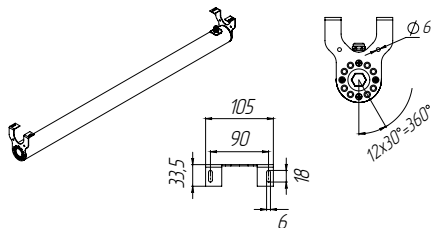

Габаритные размеры светильника FPL

Модель	A, мм
FPL XX-12-XX	465
FPL XX-24-XX	825
FPL XX-27-XX	1185
FPL XX-35-XX	1185
FPL XX-47-XX	1545
FPL XX-54-XX	1185
FPL XX-58-XX	1905
FPL XX-70-XX	2266
FPL XX-82-XX	2626

Модификации светильников (кронштейны и др. исполнения смотрите в каталоге)

FPL 01 (поворотный кронштейн), FPL-фермер 03-27-XXX

FPL 05 (подвес горизонтальный)

FPL-фермер 03-54-XXX
(двухсторонний свет,
подвес вертикальный)

FPL 19 (с гермовводом сверху)

FPL 20 (с магистральным соединением)