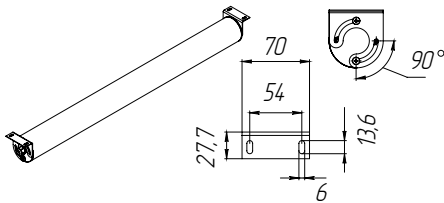

Габаритные размеры светильника FPL

Модель	A, мм
FPL XX-12-XX	465
FPL XX-24-XX	825
FPL XX-27-XX	1185
FPL XX-35-XX	1185
FPL XX-47-XX	1545
FPL XX-54-XX	1185
FPL XX-58-XX	1905
FPL XX-70-XX	2266
FPL XX-82-XX	2626

Модификации светильников (кронштейны и др. исполнения смотрите в каталоге)

FPL 01 (поворотный кронштейн), FPL-фермер 03-27-XXX

FPL 05 (подвес горизонтальный)

FPL-фермер 03-54-XXX
(двухсторонний свет,
подвес вертикальный)