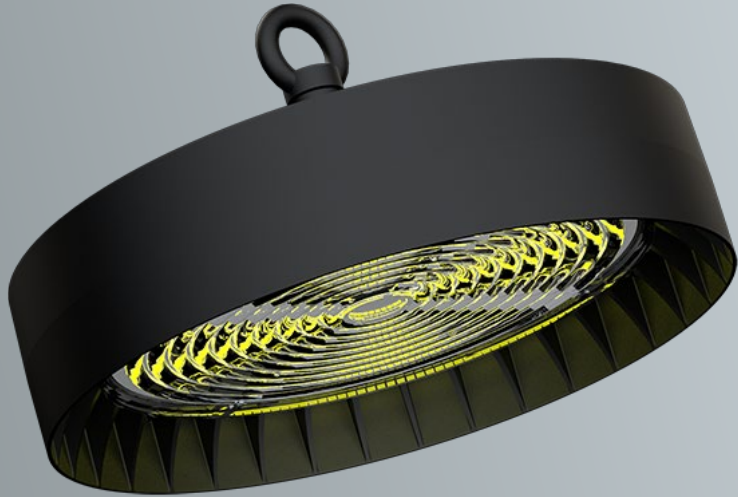

FHB

Светильник с 2 вариантами крепления для освещения производственных, складских, торговых, спортивных объектов. Предусмотрено исполнение с регулировкой яркости (диммирование) в автоматическом или ручном режиме.

Особенности светильников серии FHB

FEREKS

Подвес на сверхпрочный
рым-болт

Литой корпус из сплава
алюминия и сверхпрочное
закалённое стекло

Обслуживаемый
источник питания

Гермоввод с клапаном
выравнивания давления

Покраска корпуса
в любой цвет по RAL

Wheel

Светильник для освещения промышленных, складских, торговых и спортивных объектов.

**100 - 230
Вт**
Мощность

**16000 - 36800
лм**
Световой поток

до 140 лм/Вт
Энергоэффективность