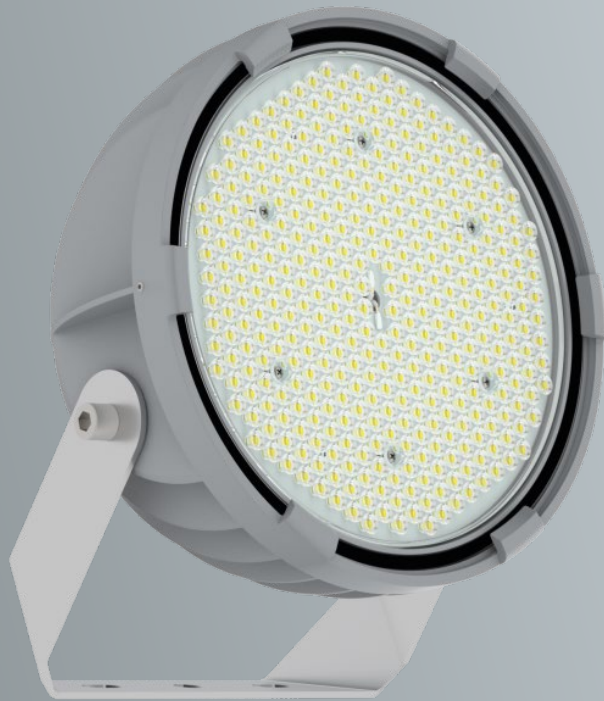

FHB

Светильник с 2 вариантами крепления для освещения производственных, складских, торговых, спортивных объектов. Предусмотрено исполнение с регулировкой яркости (диммирование) в автоматическом или ручном режиме.

**90 – 920
Вт**
Мощность

**F15, F30, F40,
D60, C90, C110,
C120**
Диаграммы

**12084 – 33563
лм**
Световой поток

5 лет
Гарантия

до 145 лм/Вт
Энергоэффективность

100 000 часов
Срок службы

Драйвер
MEAN WELL

IP66
Степень защиты

Особенности светильников серии FHB

FEREKS

Подвес на сверхпрочный
рым-болт

Литой корпус из сплава
алюминия и сверхпрочное
закалённое стекло

Обслуживаемый
источник питания

Гермоввод с клапаном
выравнивания давления

Покраска корпуса
в любой цвет по RAL

Wheel

Светильник для освещения промышленных, складских, торговых и спортивных объектов.

**100 - 230
Вт**
Мощность

**16000 - 36800
лм**
Световой поток

до 140 лм/Вт
Энергоэффективность